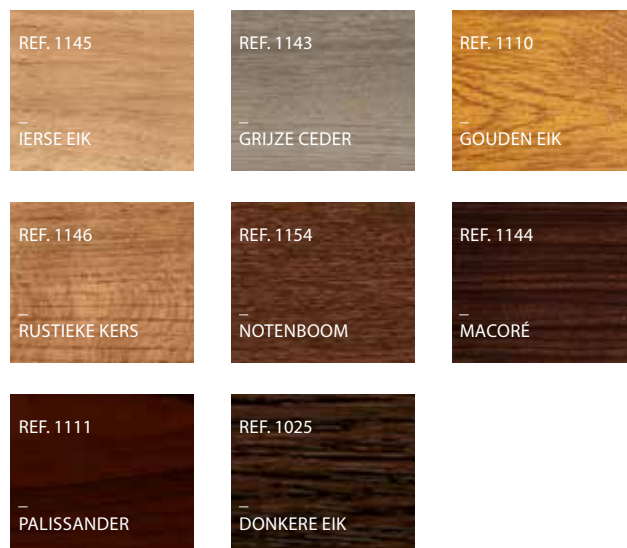

Niet alle profielreferenties zijn in alle kleuren beschikbaar, raadpleeg uw verdeler!

TIP!
Kies uw kleur
met de
kleurensimulator

WELKE KLEUR KIEZEN?

Met de **online kleurensimulator** selecteert u snel en eenvoudig de kleur die bij uw (ver)bouwplannen past. Laat uw verbeelding de vrije loop. Laad een foto van uw (toekomstig) huis op of gebruik één van de standaard foto's en maak een **realistische simulatie** van de kleur van uw **toekomstige ramen en deuren**.

www.deceuninck.be
www.deceuninck.nl

Standaard folies

Folie met bijzondere uitstraling

- + natuurlijke of gekleurde houtstructuren
- + metallic looks of gladde folies
- + vuilafstotende UV-bestendige folie

Natuurlijke houtstructuren

(FOILED ORIGINAL WOOD)

Metallic looks

(FOILED METALLIC)

Gekleurde houtstructuren

(FOILED COLOUR)

Gladde folies

(FOILED SMOOTH)

Special edition

Metallic looks

(FOILED METALLIC)

Gladde folies

(FOILED SMOOTH)

Natuurlijke houtstructuren

(FOILED ORIGINAL WOOD)

Gekleurde houtstructuren